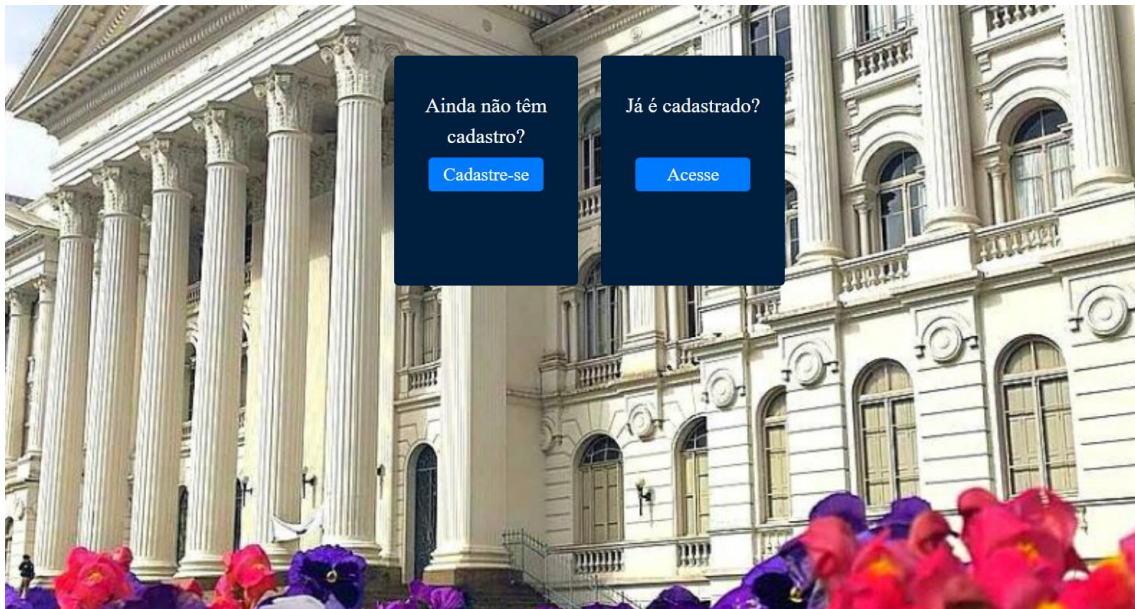

BIBLIOTECAS UFPR

Os alunos da UFPR têm acesso a duas bibliotecas:

- a) a biblioteca física do campus, localizada no subsolo do Setor de Ciências Sociais Aplicadas. A consulta ao acervo pode ser feita pelo link: <https://acervo.ufpr.br/> lembre-se de marcar a biblioteca que você gostaria de acessar, já que a UFPR tem vários campi.
- b) a biblioteca virtual, conforme passo a passo a seguir:

1) Acessar <https://minhabiblioteca.ufpr.br/biblioteca/>
2) Clicar em “cadastre-se” ou “acesse”, se você já tem cadastro

Confira, a seguir, a forma de acesso a artigos de periódicos científicos